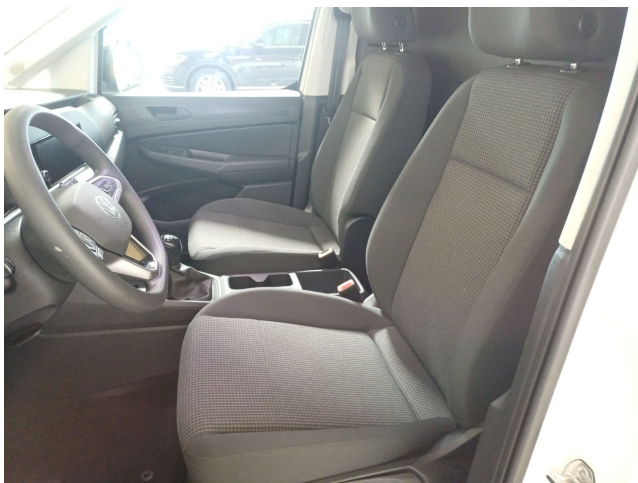

Autozentrum Zeesen

Zertifizierte
Gebrauchtwagen

Nutzfahrzeuge