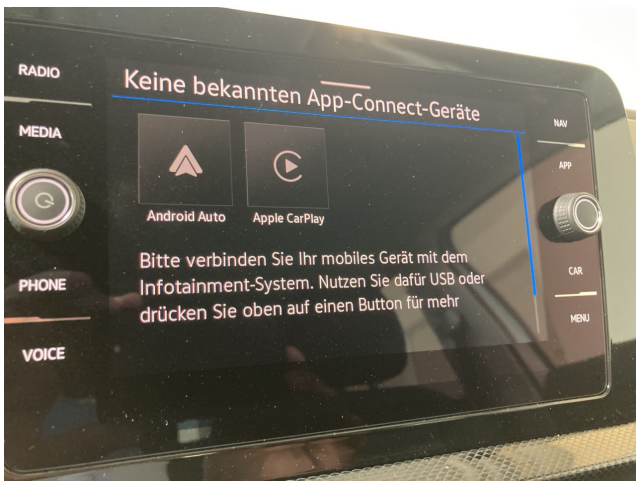

Unsere Öffnungszeiten:  
Verkauf: Mo. - Fr. von 9:00 Uhr - 18:00 Uhr und Sa. von 9:00 Uhr - 13:00 Uhr

\*

Autozentrum Zeesen