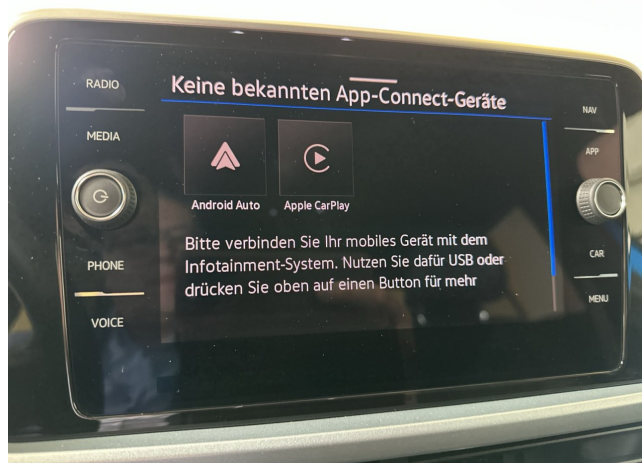

Verkauf: Mo. - Fr. von 9:00 Uhr - 18:00 Uhr und Sa. von 9:00 Uhr - 13:00 Uhr

*

Autozentrum Zeesen

Unsere Leistungsversprechen

- 360° Gebrauchtwagen-Check
- Qualitätszertifikat
- Gebrauchtwagengarantie
- Wartungsfreiheit
- Umtauschrecht
- Finanzdienstleistungen
- Versicherungsangebote
- Inzahlungnahme
- Mobilitätsgarantie
- Ersatzmobilität