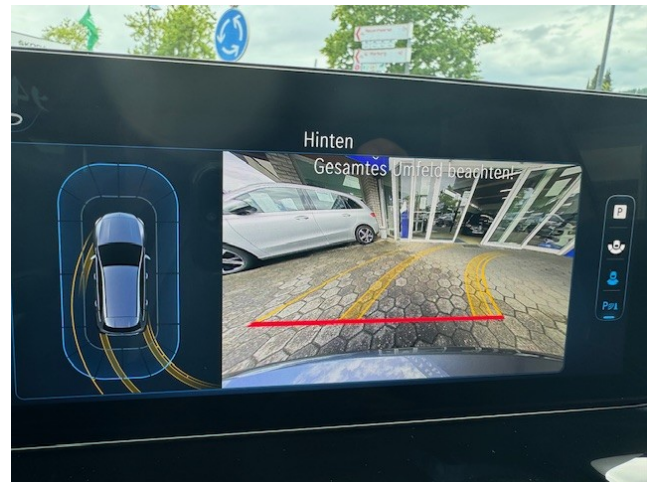

Sulburgring 52

33014 Bad Driburg

Tel. 05253 940940

Fax. 05253 940492

info@autohaus-asa.de

<http://www.autohaus-asa.de>

An advertisement for the ASA dealership. It features a red banner in the top left corner that reads "24 Monate Garantie". The main text says "Besuchen Sie uns für eine Beratung mit Terminabsprache". The background shows the dealership building with "ASA" signs. At the bottom, there is a logo for "ASA seit 1994" and the text "Live WebCam auf www.asa.nrw".