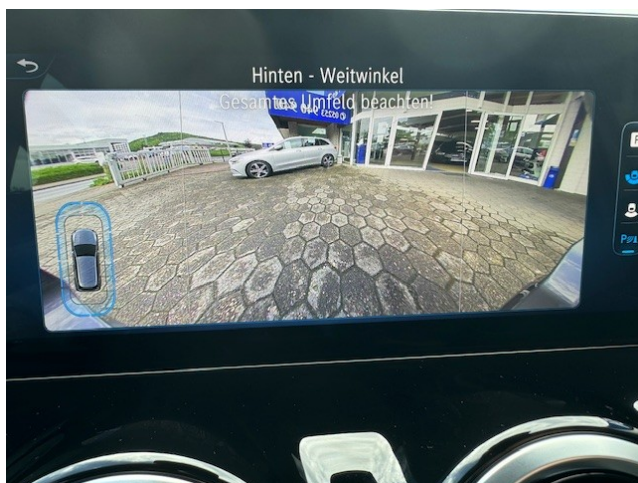

Sulburgring 52

33014 Bad Driburg

Tel. 05253 940940

Fax. 05253 940492

info@autohaus-asa.de

<http://www.autohaus-asa.de>

An advertisement for the ASA dealership. It features a red banner in the top left corner that reads "24 Monate Garantie". The main text says "Besuchen Sie uns für eine Beratung mit Terminabsprache". The background shows the dealership building with "ASA" signs. At the bottom, there is a logo for "ASA seit 1994" and the text "Live WebCam auf www.asa.nrw".