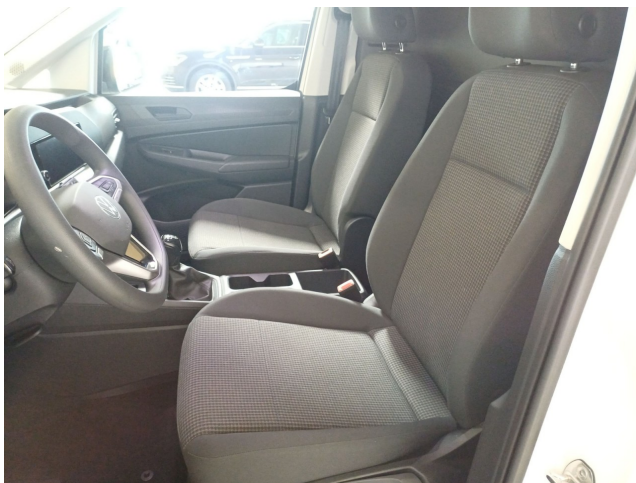

Autozentrum Zeesen

Zertifizierte
Gebrauchtwagen

Nutzfahrzeuge