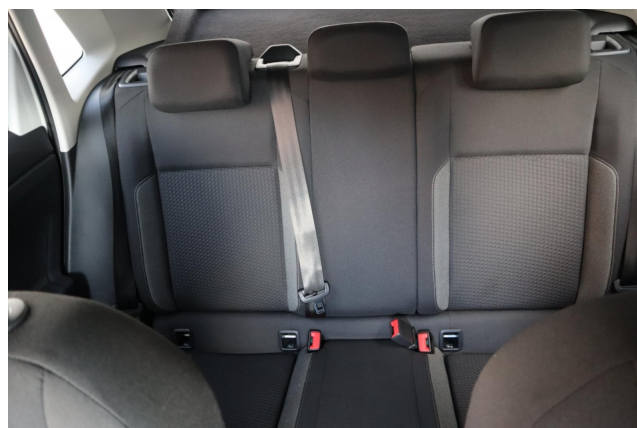

Qualitätszertifikat

Optik

Wartung

Zertifizierte
Gebrauchtwagen

Technik

Garantie