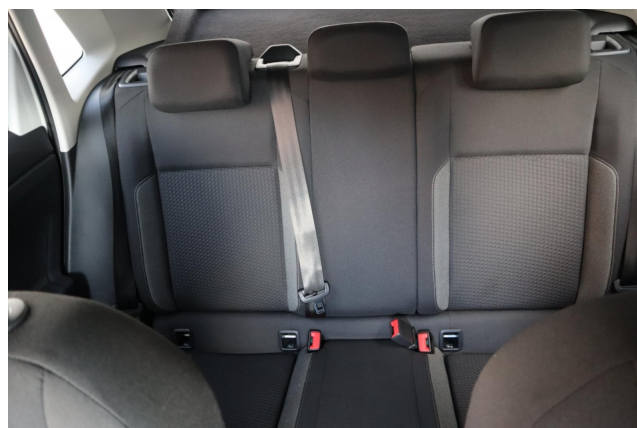

Qualitätszertifikat

Optik

- ✓ Lackierung
- ✓ Karosserie/Anbauteile
- ✓ Verglasung/Sidebeuchtung
- ✓ Felgen/Reifen
- ✓ Innenraum

Wartung

- ✓ Wartung/Inspektion
- ✓ Hauptuntersuchung
- ✓ vollständiges Zubehör

Technik

- ✓ Aggregate/Antriebsstrang
- ✓ Lenkung/Fahwerk
- ✓ Bremsanlage
- ✓ Unterboden/Abgasanlage
- ✓ Sicherheit/Elektrik

Garantie

- ✓ Garantienachweis
- ✓ Qualitätszertifikat
- ✓ vollständige Unterlagen

Zertifizierte Gebrauchtwagen

360° Gebrauchtwagen-Check