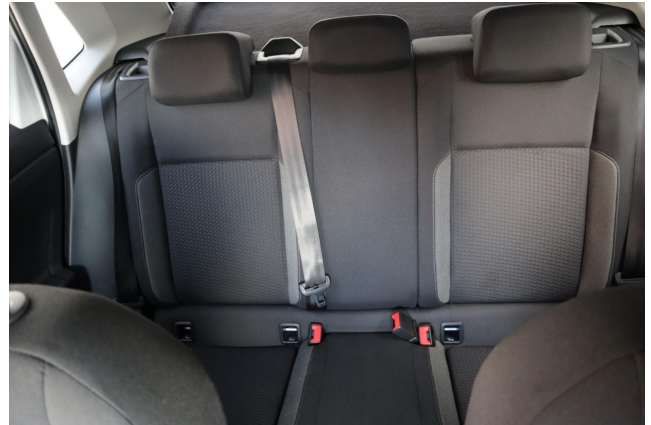

Qualitätszertifikat

Optik

Wartung

Zertifizierte
Gebrauchtwagen

Technik

Garantie