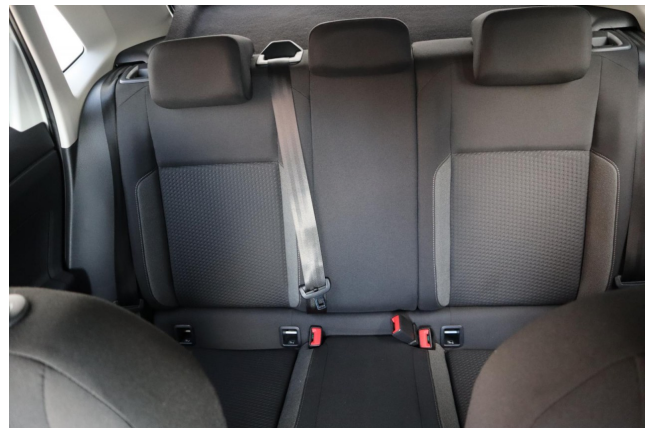

Qualitätszertifikat

Optik

- ✓ Lackierung
- ✓ Karosserie/Anbauteile
- ✓ Verglasung/Sidebeuchtung
- ✓ Felgen/Reifen
- ✓ Innenraum

Technik

- ✓ Aggregate/Antriebsstrang
- ✓ Lenkung/Fahwerk
- ✓ Bremsanlage
- ✓ Unterboden/Abgasanlage
- ✓ Sicherheit/Elektrik

Wartung

- ✓ Wartung/Inspektion
- ✓ Hauptuntersuchung
- ✓ vollständiges Zubehör

Garantie

- ✓ Garantienachweis
- ✓ Qualitätszertifikat
- ✓ vollständige Unterlagen

Zertifizierte Gebrauchtwagen