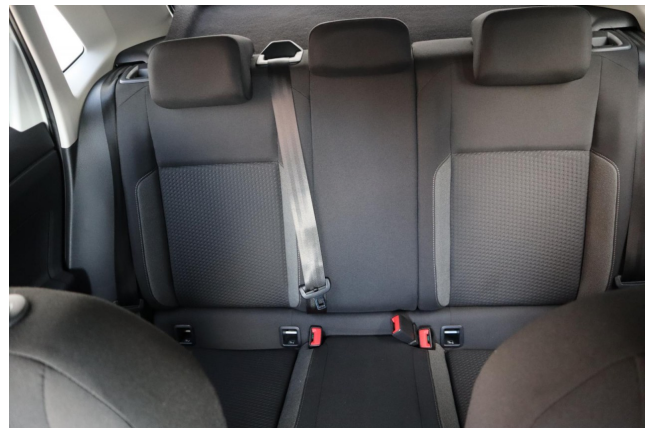

Qualitätszertifikat

Optik

- ✓ Lackierung
- ✓ Karosserie/Anbauteile
- ✓ Verglasung/Sidebeuchtung
- ✓ Felgen/Reifen
- ✓ Innenraum

Wartung

- ✓ Wartung/Inspektion
- ✓ Hauptuntersuchung
- ✓ vollständiges Zubehör

Technik

- ✓ Aggregate/Antriebsstrang
- ✓ Lenkung/Fahwerk
- ✓ Bremsanlage
- ✓ Unterboden/Abgasanlage
- ✓ Sicherheit/Elektrik

Garantie

- ✓ Garantienachweis
- ✓ Qualitätszertifikat
- ✓ vollständige Unterlagen

Zertifizierte Gebrauchtwagen

360° Gebrauchtwagen-Check